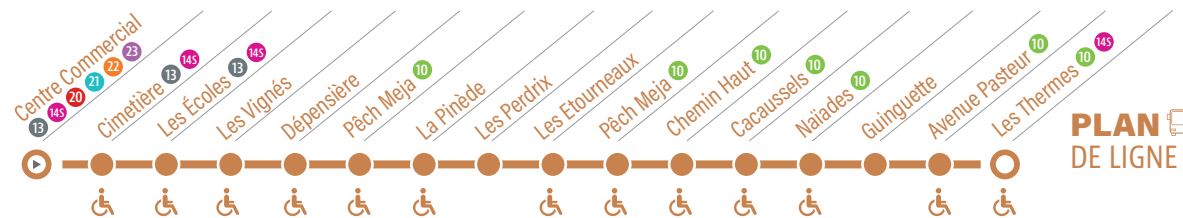

Pour tout savoir sur notre gamme tarifaire et les conditions d'obtention des titres à tarif réduit, demandez notre guide à l'agence commerciale ou renseignez-vous sur www.mobilite.agglropole.fr

BALARUC LE-VIEUX Centre Commercial

BALARUC LES-BAINS Les Thermes

14N

CIRCULE DU LUNDI AU SAMEDI

Ne circule pas les dimanches et jours fériés.

LÉGENDE

- Terminus
- ▶ Sens de la ligne
- ♿ Arrêt accessible PMR
- 📍 Point de vente

BALARUC LE VIEUX

BALARUC LES BAINS

BALARUC-LE-VIEUX

Centre Commercial	6:00	6:50	8:30	10:10	12:10	13:10	14:10	15:50	17:30	19:10	20:00
Cimetière	6:01	6:51	8:31	10:11	12:11	13:11	14:11	15:51	17:31	19:11	20:01
Les Écoles	6:02	6:52	8:32	10:12	12:12	13:12	14:12	15:52	17:32	19:12	20:02
Les Vignés	6:03	6:53	8:33	10:13	12:13	13:13	14:13	15:53	17:33	19:13	20:03
Dépensière	6:03	6:53	8:33	10:13	12:13	13:13	14:13	15:53	17:33	19:13	20:03
Pêch Meja	6:05	6:55	8:35	10:15	12:15	13:15	14:15	15:55	17:35	19:15	20:05
La Pinède	6:07	6:57	8:37	10:17	12:17	13:17	14:17	15:57	17:37	19:17	20:07
Les Perdrix	6:07	6:57	8:37	10:17	12:17	13:17	14:17	15:57	17:37	19:17	20:07
Les Etourneaux	6:08	6:58	8:38	10:18	12:18	13:18	14:18	15:58	17:38	19:18	20:08
Pêch Meja	6:09	6:59	8:39	10:19	12:19	13:19	14:19	15:59	17:39	19:19	20:09
Chemin Haut	6:10	7:00	8:40	10:20	12:20	13:20	14:20	16:00	17:40	19:20	20:10
Cacaussels	6:11	7:01	8:41	10:21	12:21	13:21	14:21	16:01	17:41	19:21	20:11
Naiades	6:12	7:02	8:42	10:22	12:22	13:22	14:22	16:02	17:42	19:22	20:12
Guinguette	6:14	7:04	8:44	10:24	12:24	13:24	14:24	16:04	17:44	19:24	20:14
Avenue Pasteur	6:16	7:06	8:46	10:26	12:26	13:26	14:26	16:06	17:46	19:26	20:16
Les Thermes	6:19	7:09	8:49	10:29	12:29	13:29	14:29	16:09	17:49	19:29	20:19

BALARUC-LES-BAINS

LIGNE GRATUITE

BUS

Ligne

14N

BALARUC
-LE-VIEUX
Centre Commercial

BALARUC
-LES-BAINS
Les Thermes

Horaires période
**2021
2022**