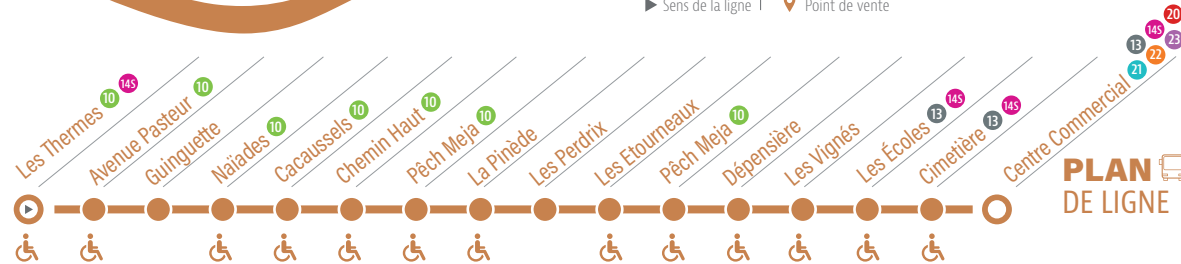

BALARUC LES-BAINS

Les Thermes

BALARUC LE-VIEUX

Centre Commercial

14N

LÉGENDE

Terminus

Arrêt accessible PMR

Point de vente

BALARUC LES BAINS | BALARUC LE VIEUX

	Les Thermes	Avenue Pasteur	Guinguette	Naïades	Cacaussels	Chemin Haut	Pêch Meja	La Pinède	Les Perdrix	Les Etourneaux	Pêch Meja	Dépensière	Les Vignés	Les Écoles	Cimetière	Centre Commercial
BALARUC-LES-BAINS	6:22	6:23	6:24	6:26	6:27	6:28	6:30	6:32	6:32	6:33	6:34	6:37	6:39	6:40	6:41	6:43
BALARUC-LE-VIEUX	7:12	7:13	7:14	7:16	7:17	7:18	7:20	7:22	7:22	7:23	7:24	7:27	7:29	7:30	7:31	7:33
	8:52	8:53	8:54	8:56	8:57	8:58	9:00	9:02	9:02	9:03	9:04	9:07	9:09	9:10	9:11	9:13
	10:32	10:33	10:34	10:36	10:37	10:38	10:40	10:42	10:42	10:43	10:44	10:47	10:49	10:50	10:51	10:53
	12:40	12:41	12:42	12:44	12:45	12:46	12:48	12:50	12:50	12:51	12:52	12:55	12:57	12:58	12:59	13:01
	13:40	13:41	13:42	13:44	13:45	13:46	13:48	13:50	13:50	13:51	13:52	13:55	13:57	13:58	13:59	14:01
	14:32	14:33	14:34	14:36	14:37	14:38	14:40	14:42	14:42	14:43	14:44	14:47	14:49	14:50	14:51	14:53
	16:12	16:13	16:14	16:16	16:17	16:18	16:20	16:22	16:22	16:23	16:24	16:27	16:29	16:30	16:31	16:33
	17:52	17:53	17:54	17:56	17:57	17:58	18:00	18:02	18:02	18:03	18:04	18:07	18:09	18:10	18:11	18:13
	19:32	19:33	19:34	19:36	19:37	19:38	19:40	19:42	19:42	19:43	19:44	19:47	19:49	19:50	19:51	19:53
	20:22	20:23	20:24	20:26	20:27	20:28	20:30	20:32	20:32	20:33	20:34	20:37	20:39	20:40	20:41	20:43